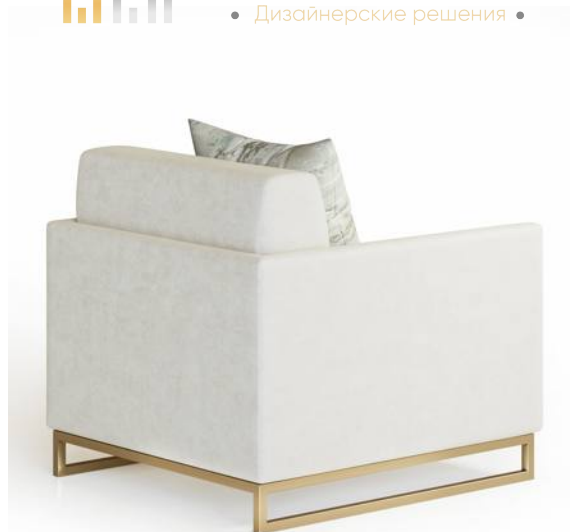

# Кресло МИЧИГАН

---

Материалы: металл, ткань

Ширина: 1000 мм

Глубина: 930 мм

Высота: 900 мм

Ткань: на выбор\*

 **M-Nikel**  
• Дизайнерские решения •