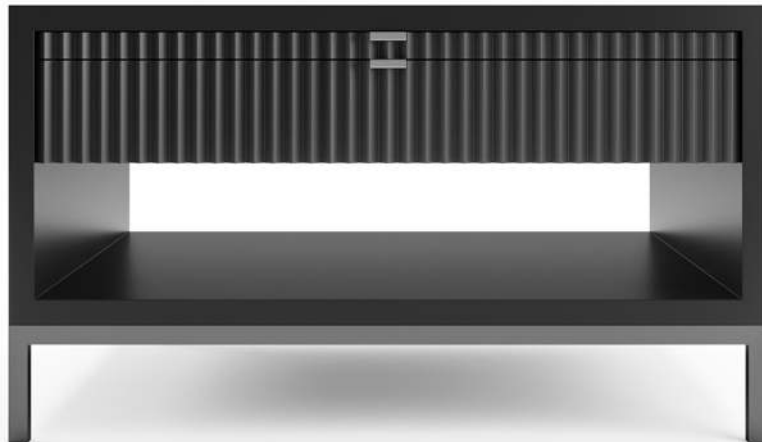

Тумба СПЛИТ

Ширина: 550 мм
Глубина: 350 мм
Высота: 450 мм

Высота столярной части: 100
* возможен другой размер

Материал: дерево, металл

M-Nikel

• Дизайнерские решения •