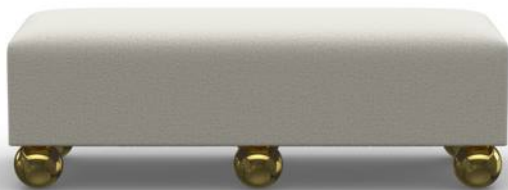

# Пуф РОУЗИ

---

Материалы: металл, ткань велюр

Диаметр: 400 мм

Высота: 400 мм

Ткань: на выбор\*

**M-Nikel**

• Дизайнерские решения •