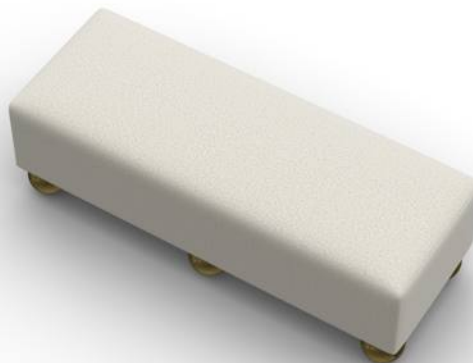

# Банкетка ГЛЕН

---

Материалы: металл, ткань

Ширина: 1200 мм

Глубина: 450 мм

Высота: 410 мм

Ткань: на выбор\*

 **M-Nikel**  
• Дизайнерские решения •