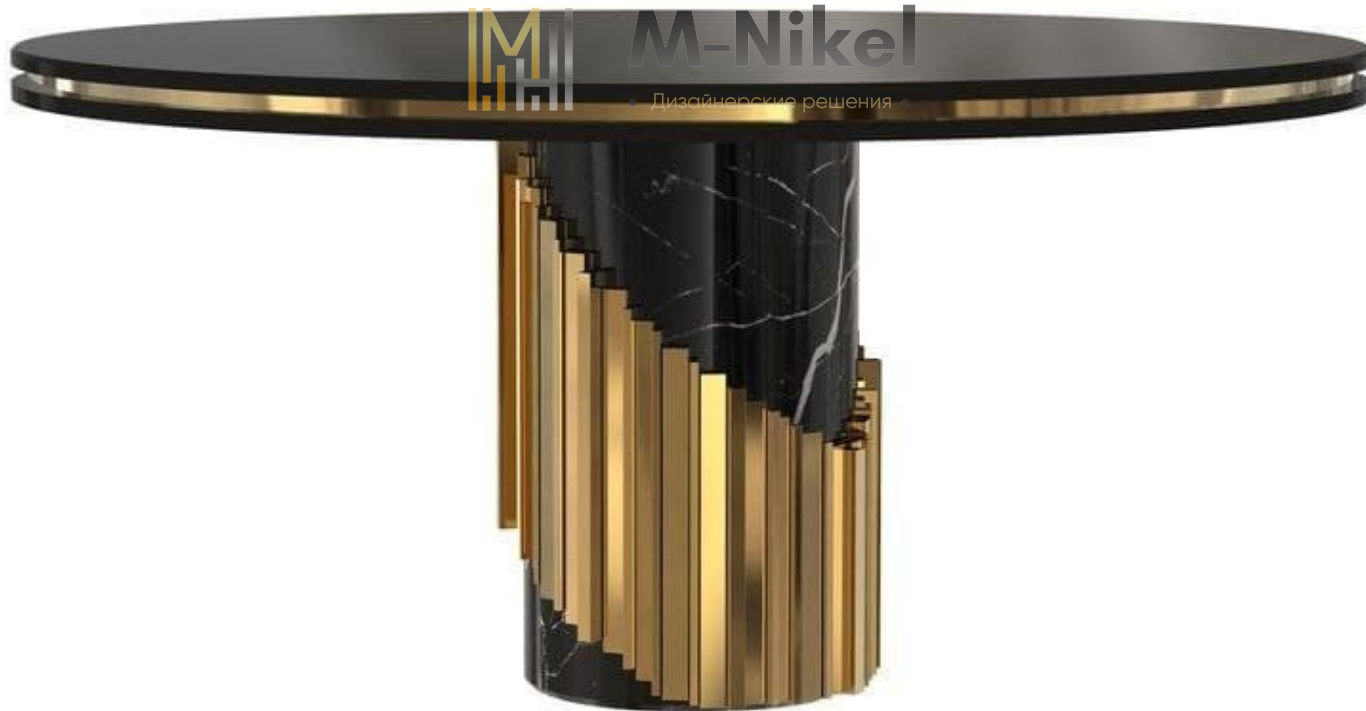

# Стол КОЛУМБУС

---

Длина: 2200 мм

Ширина: 1100 мм

Высота: 750 мм

\* возможен другой размер

Подстолье: металл

Цвет: матовое золото, латунь, серебро,  
черный муар

# Стол LITTUS

---

Диаметр: 1600мм

Высота: 750 мм

\* возможен другой размер

Подстолье: металл

Цвет: на выбор

Столешница: МДФ

## Стол SIGNAL

---

Диаметр: 800мм

Высота: 450 мм

\* возможен другой размер

Подстолье: металл

Цвет: на выбор

Столешница: мрамор