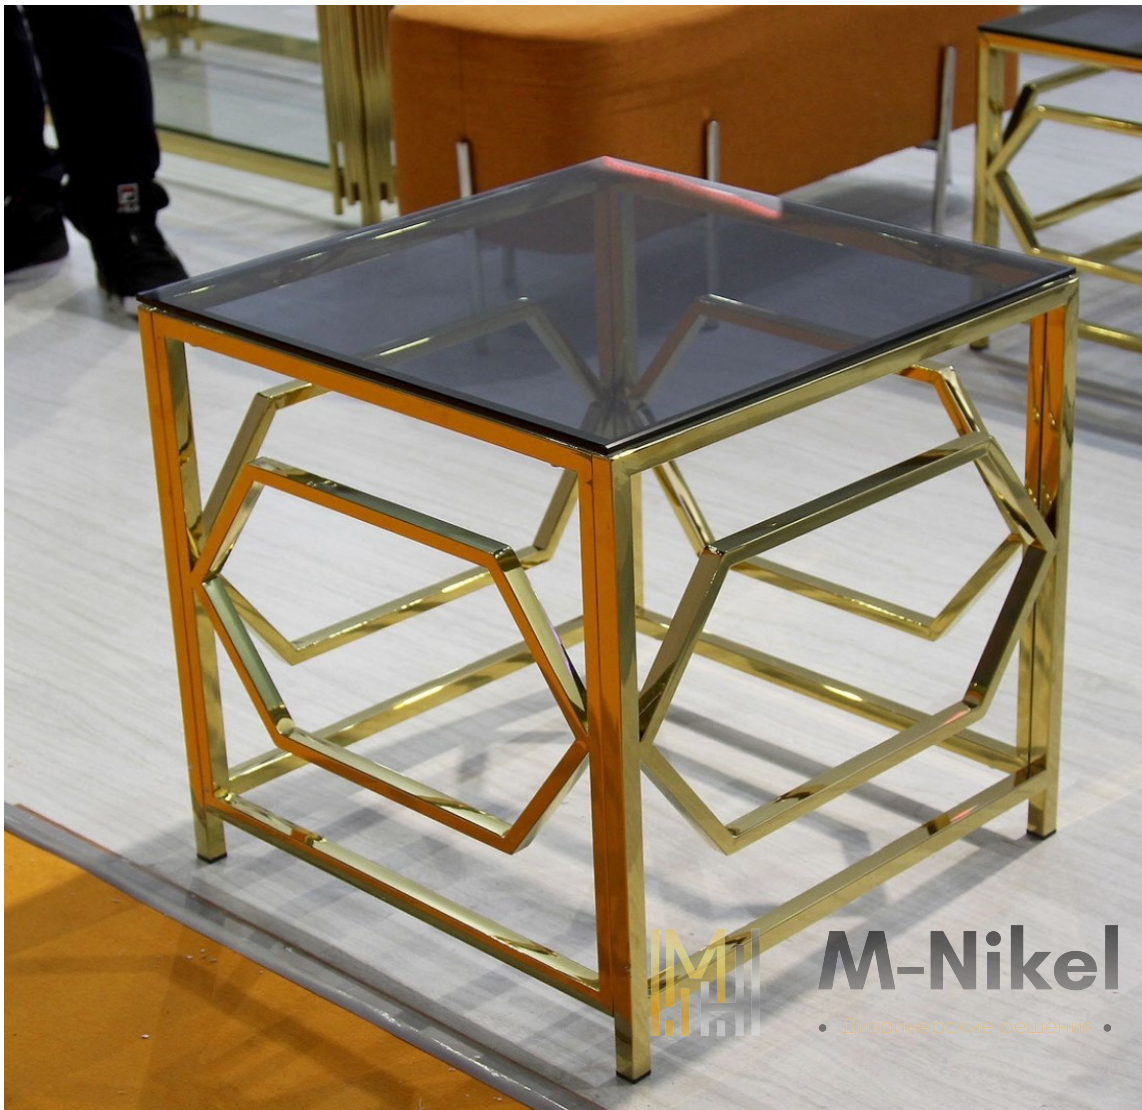

Журнальный стол Юве

Длина: 550 мм
Ширина: 550 мм
Высота: 550 мм

Материал: нерж. сталь, стекло

Цвет: цвет на выбор

M-Nikel
• Дизайнерские решения •