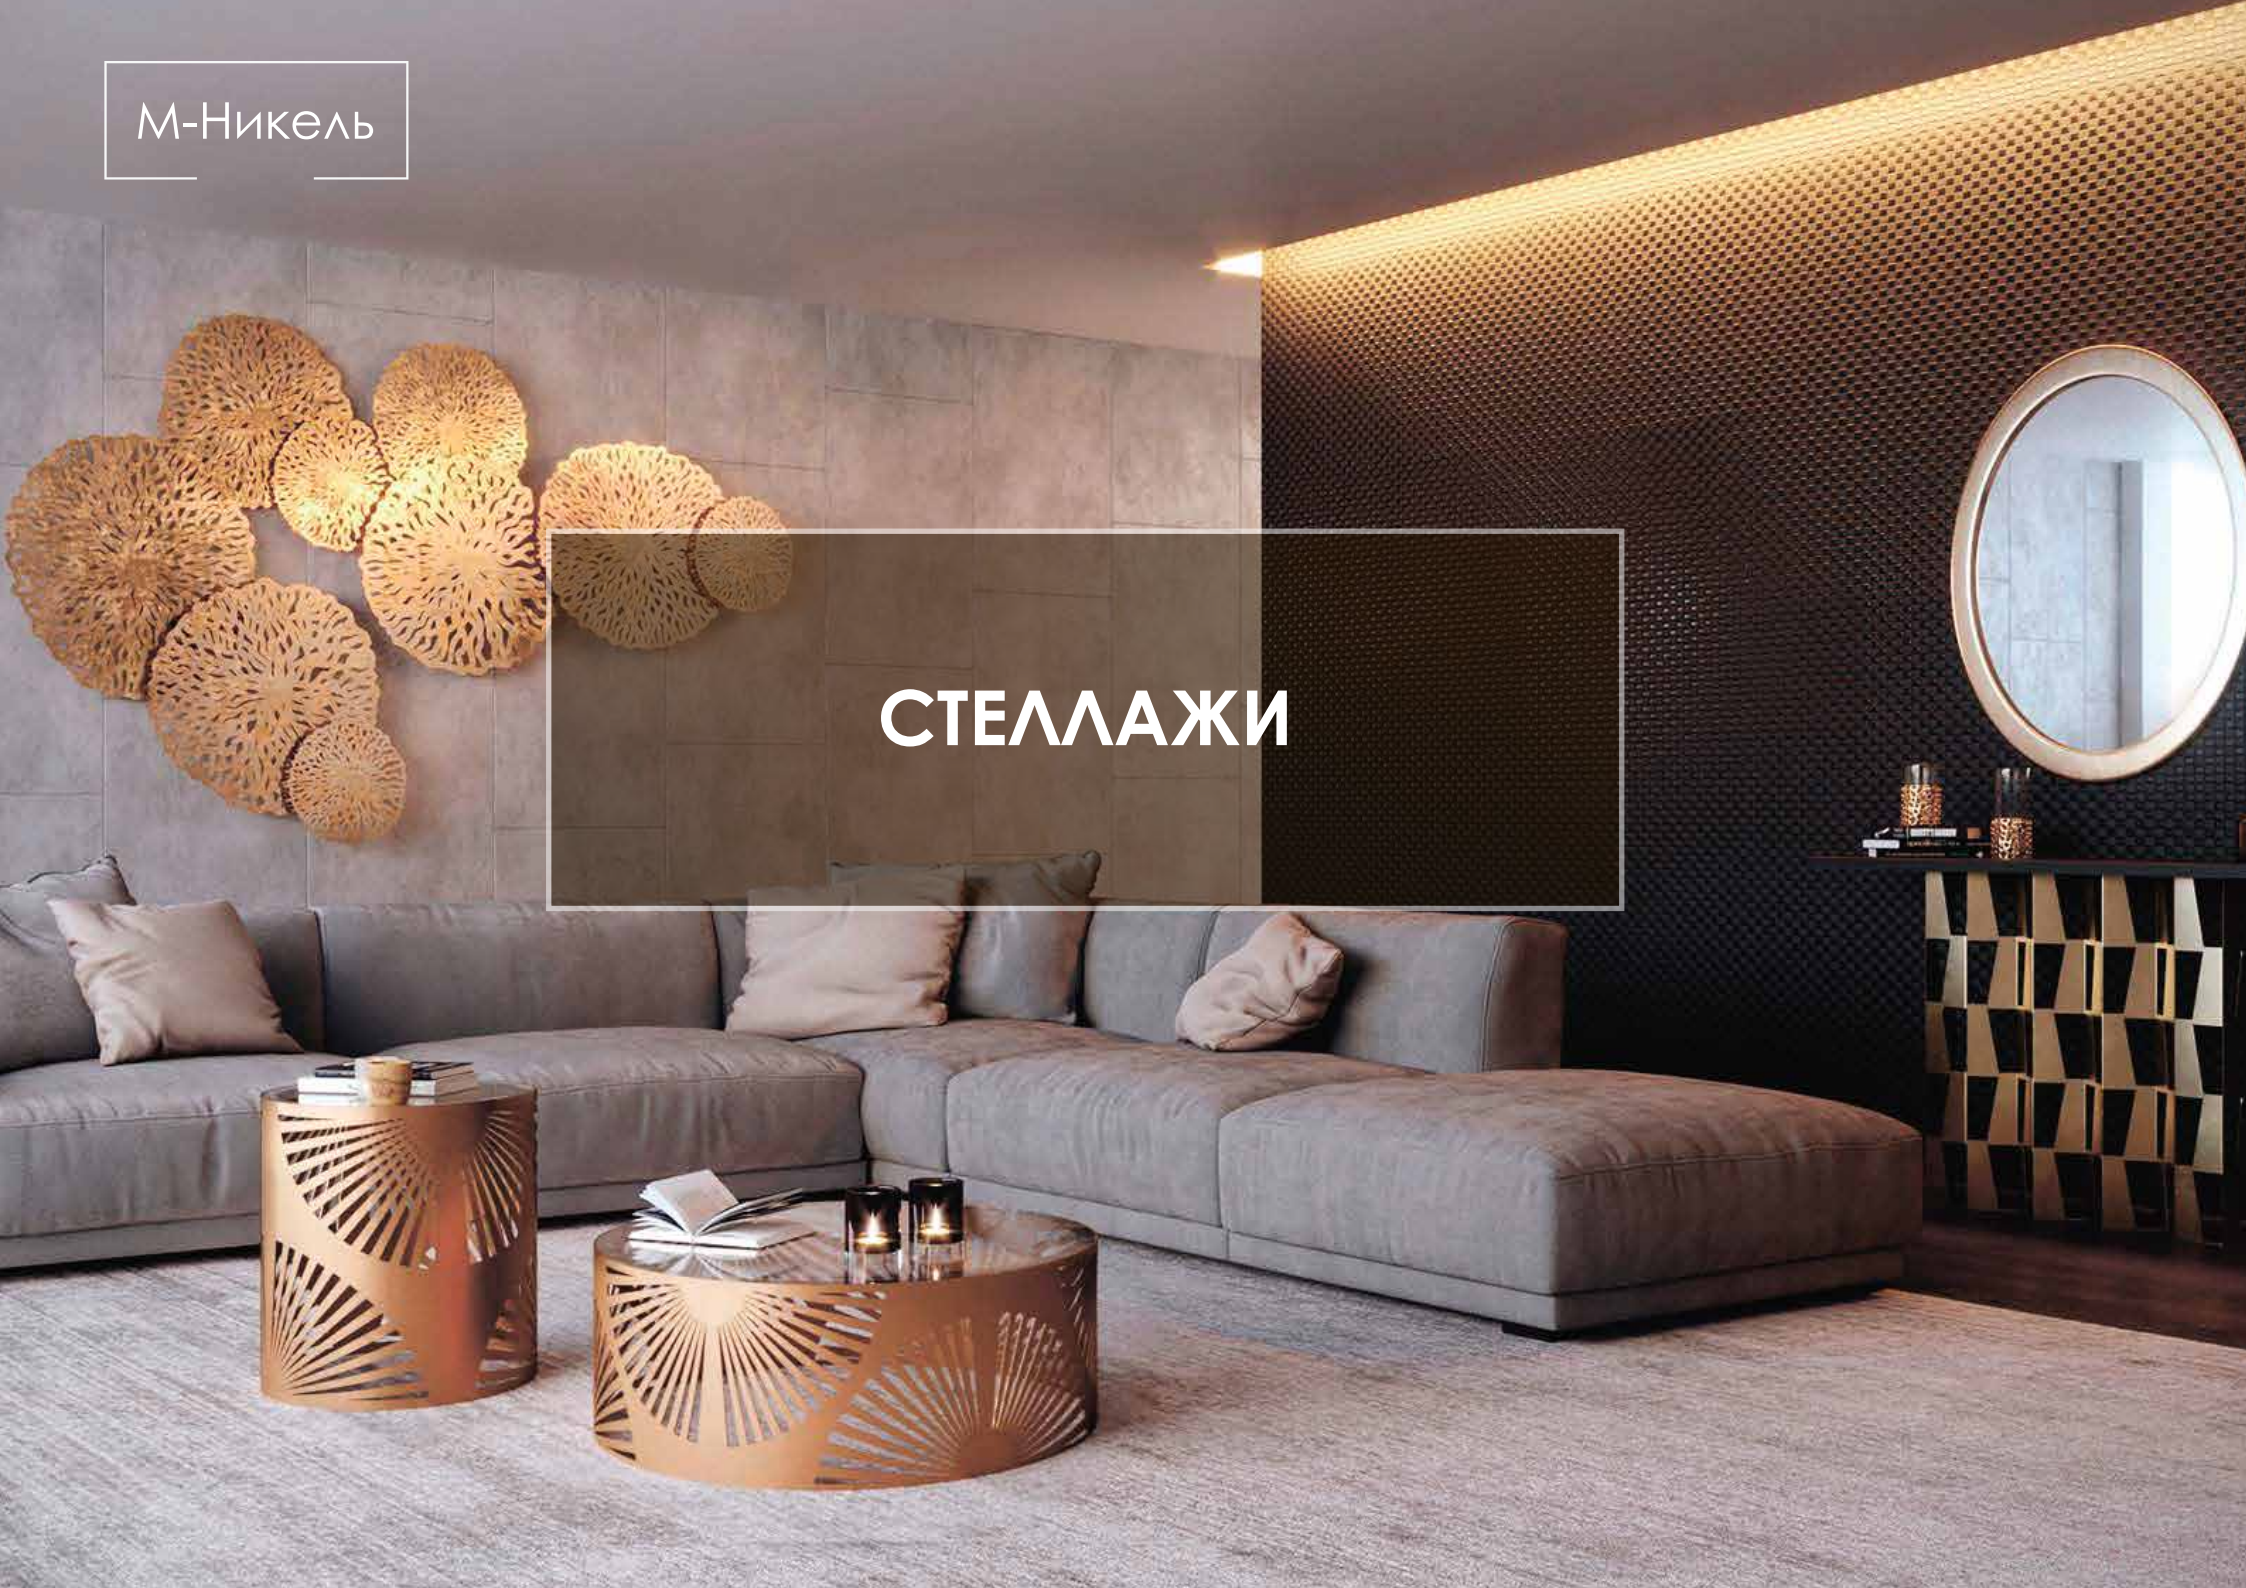

М-Никель

СТЕЛЛАЖИ