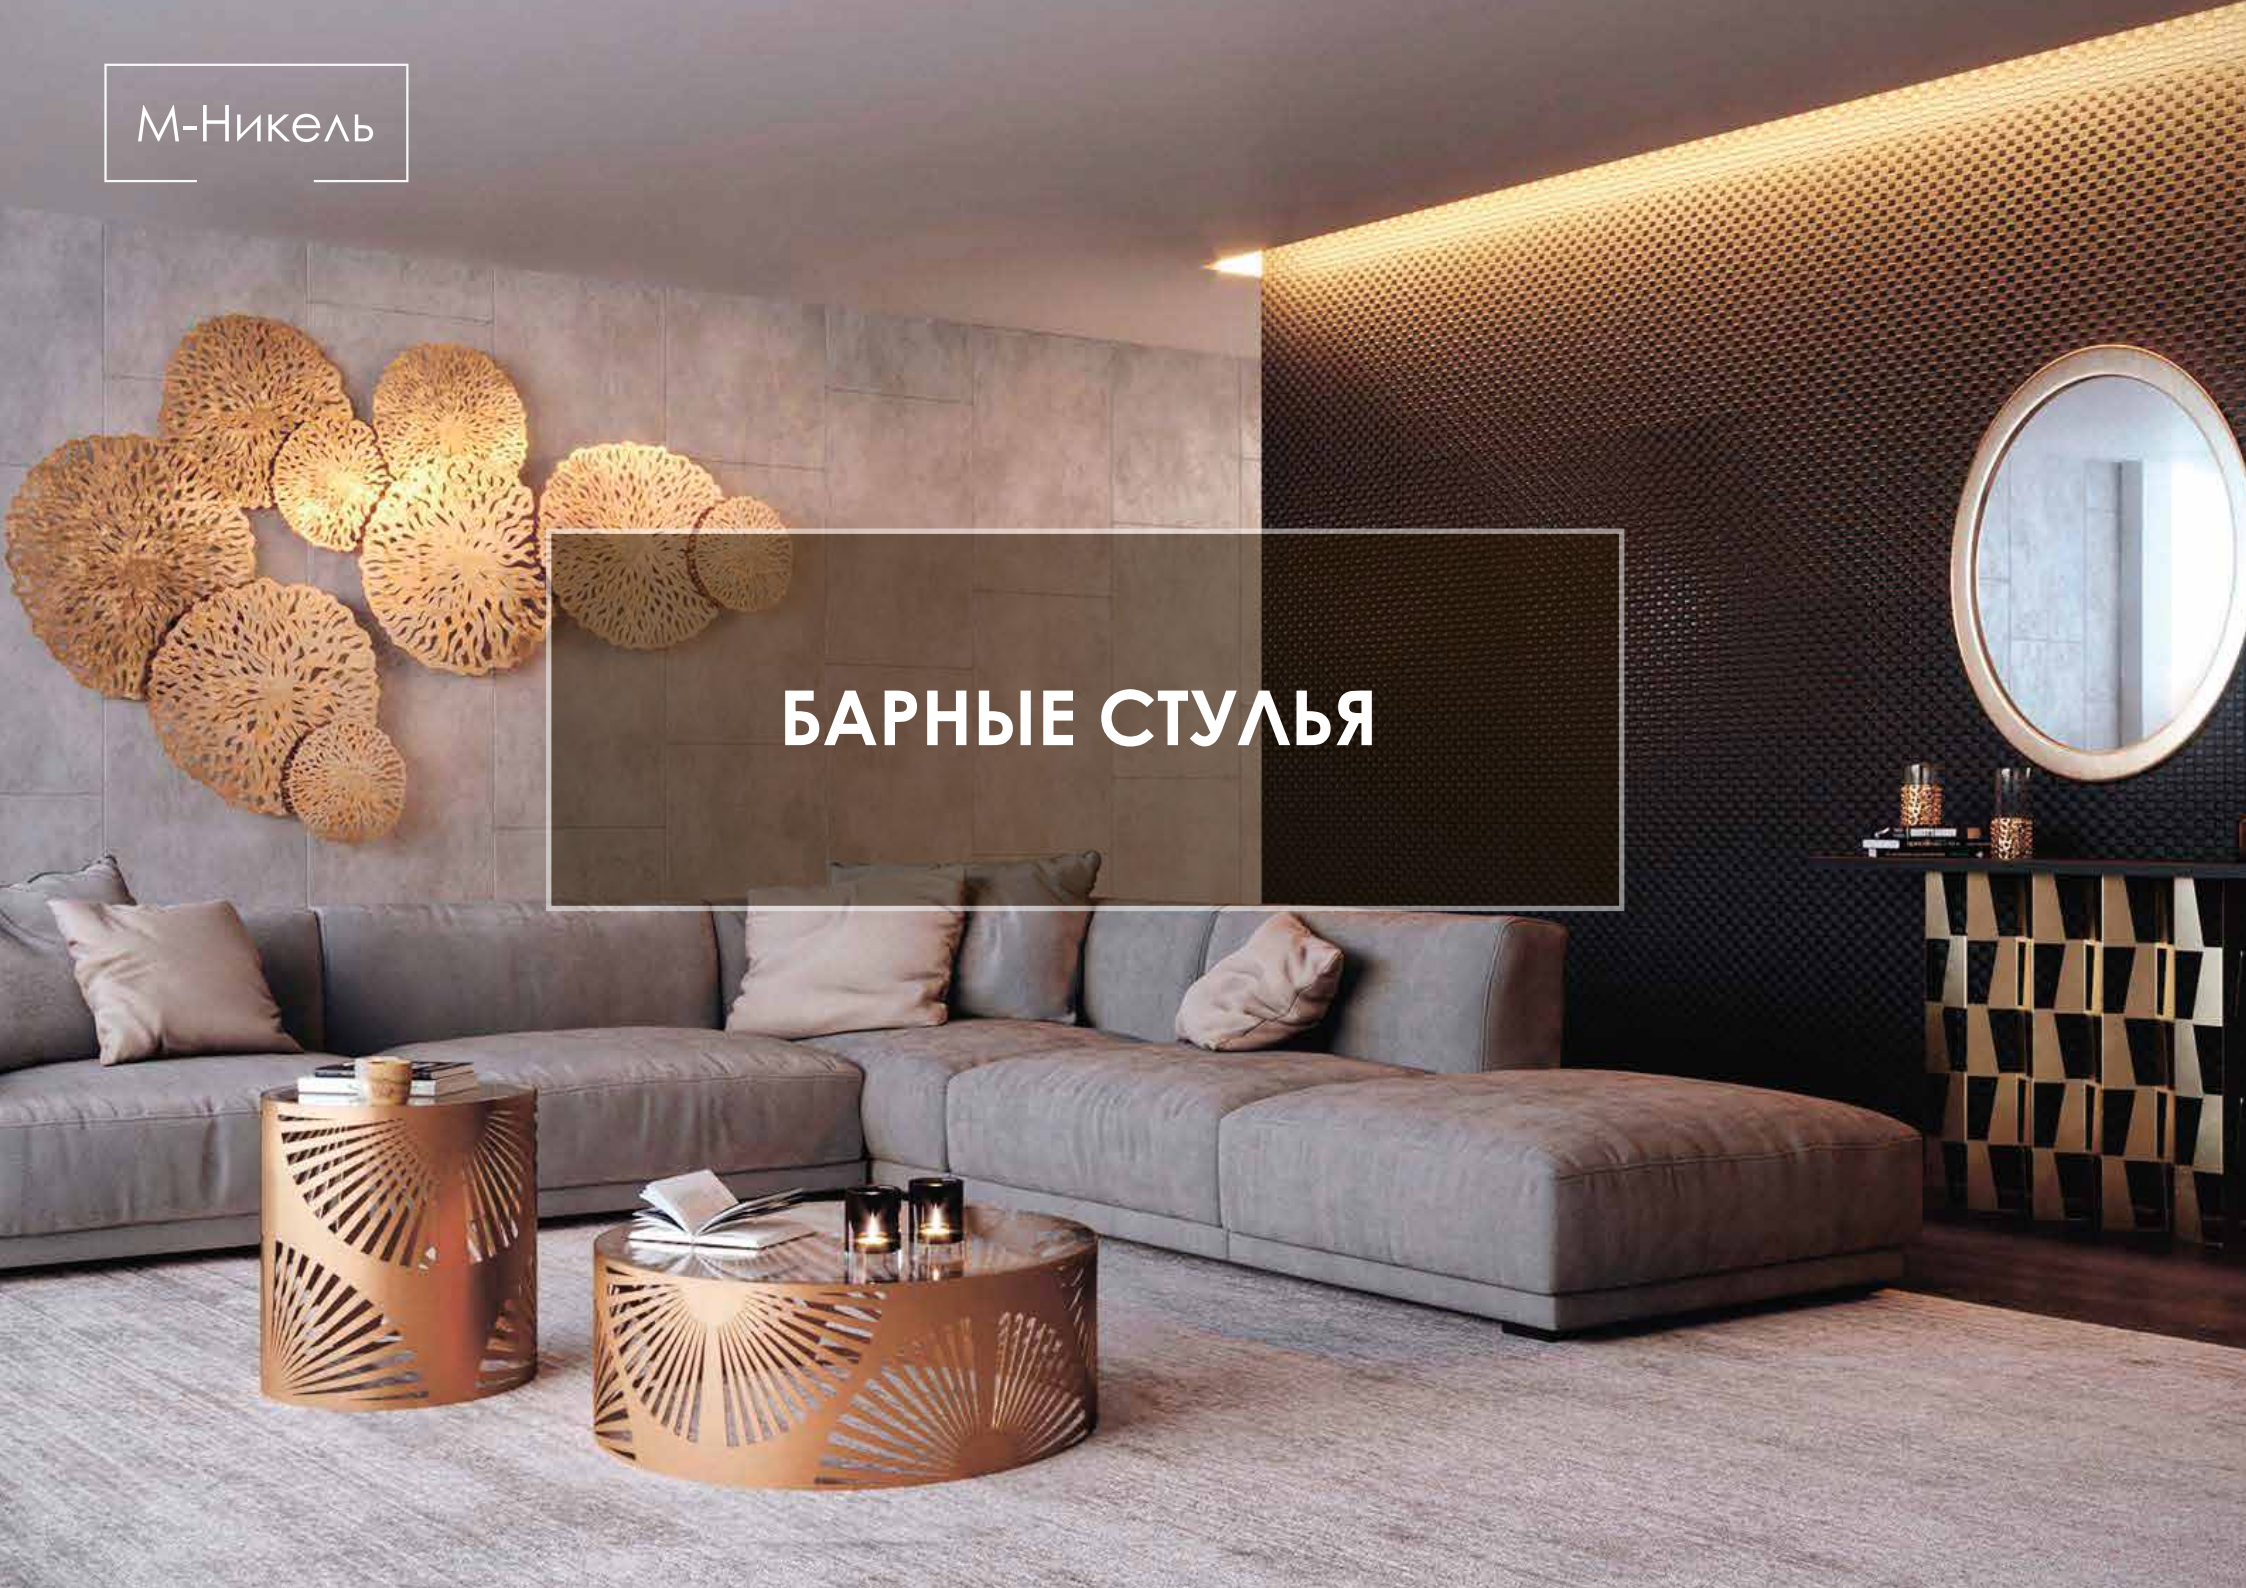

М-Никель

БАРНЫЕ СТУЛЬЯ