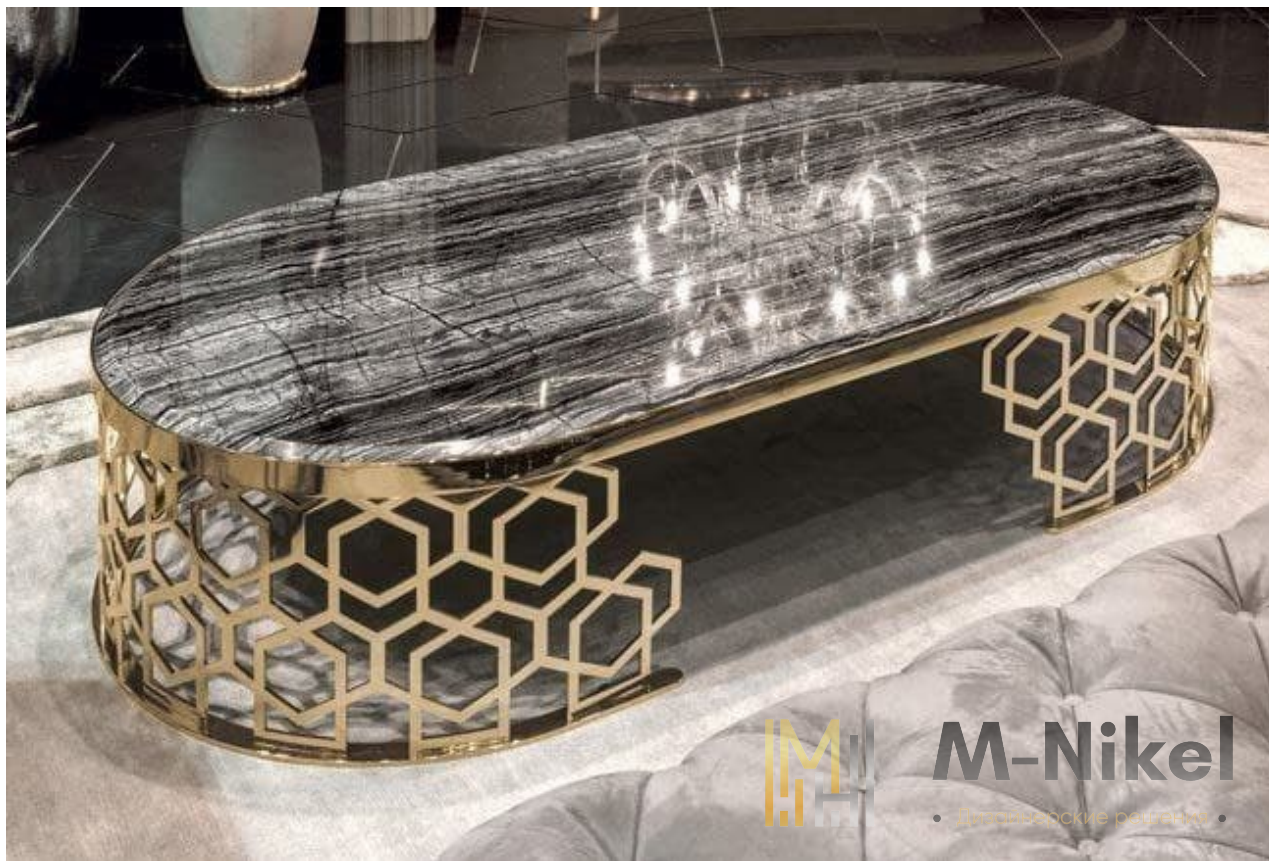

## Журнальный стол Manfred

---

Длина: 1300 мм  
Ширина: 700 мм  
Высота: 420 мм  
Материал: нерж. сталь, стекло

Цвет: цвет на выбор

**M-Nikel**  
• Дизайнерские решения •