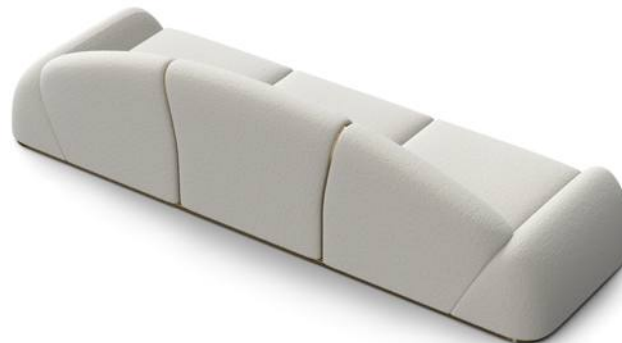

Диван КИМБЕРЛИ

Материалы: ткань, дерево, металл

Ширина: 3500 мм

Глубина: 1100 мм

Высота: 890 мм

Ткань и цвет: на выбор*

M-Nikel

• Дизайнерские решения •