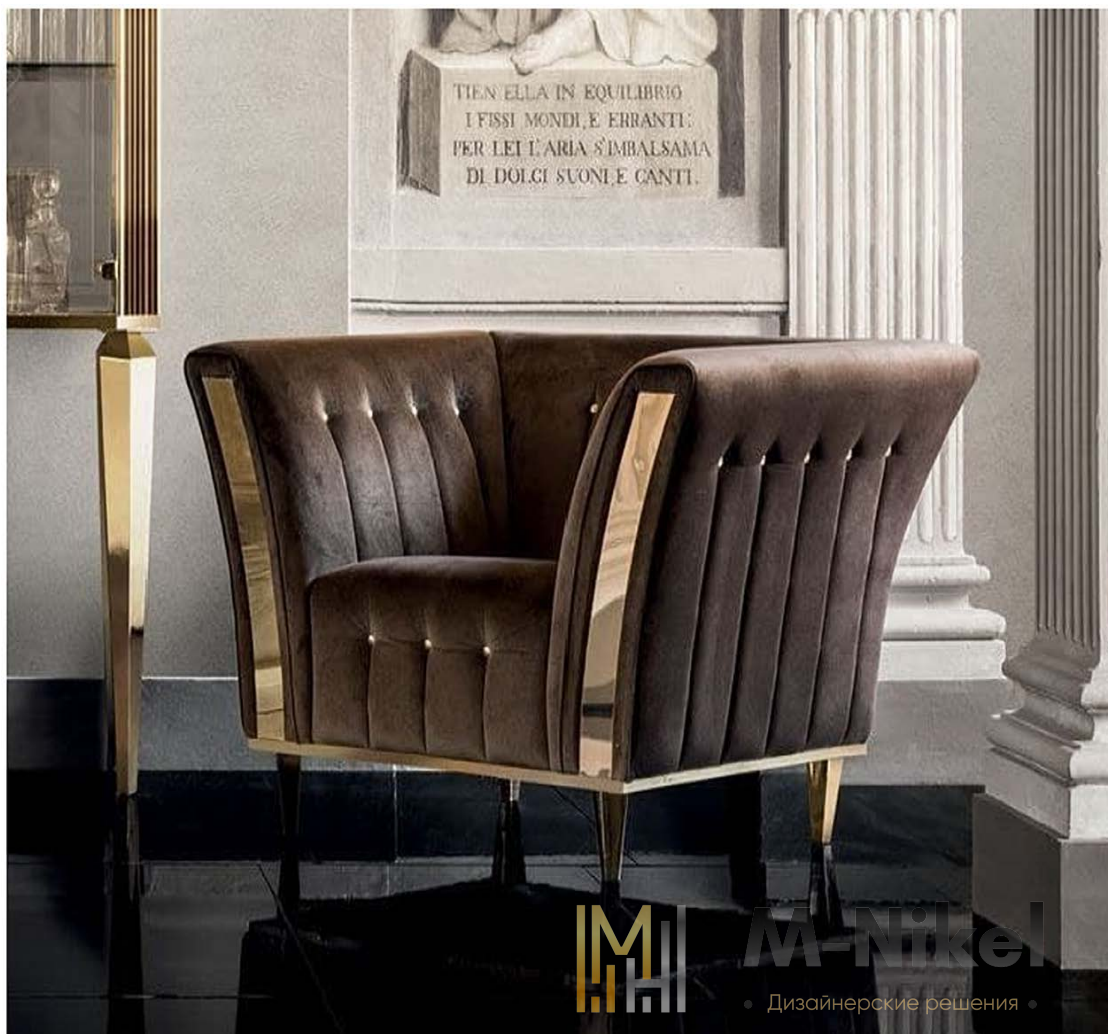

# Кресло КУАТОН

---

Материалы: металл, ткань

Ширина: 700 мм

Глубина: 800 мм

Высота: 850 мм

Ткань: на выбор\*