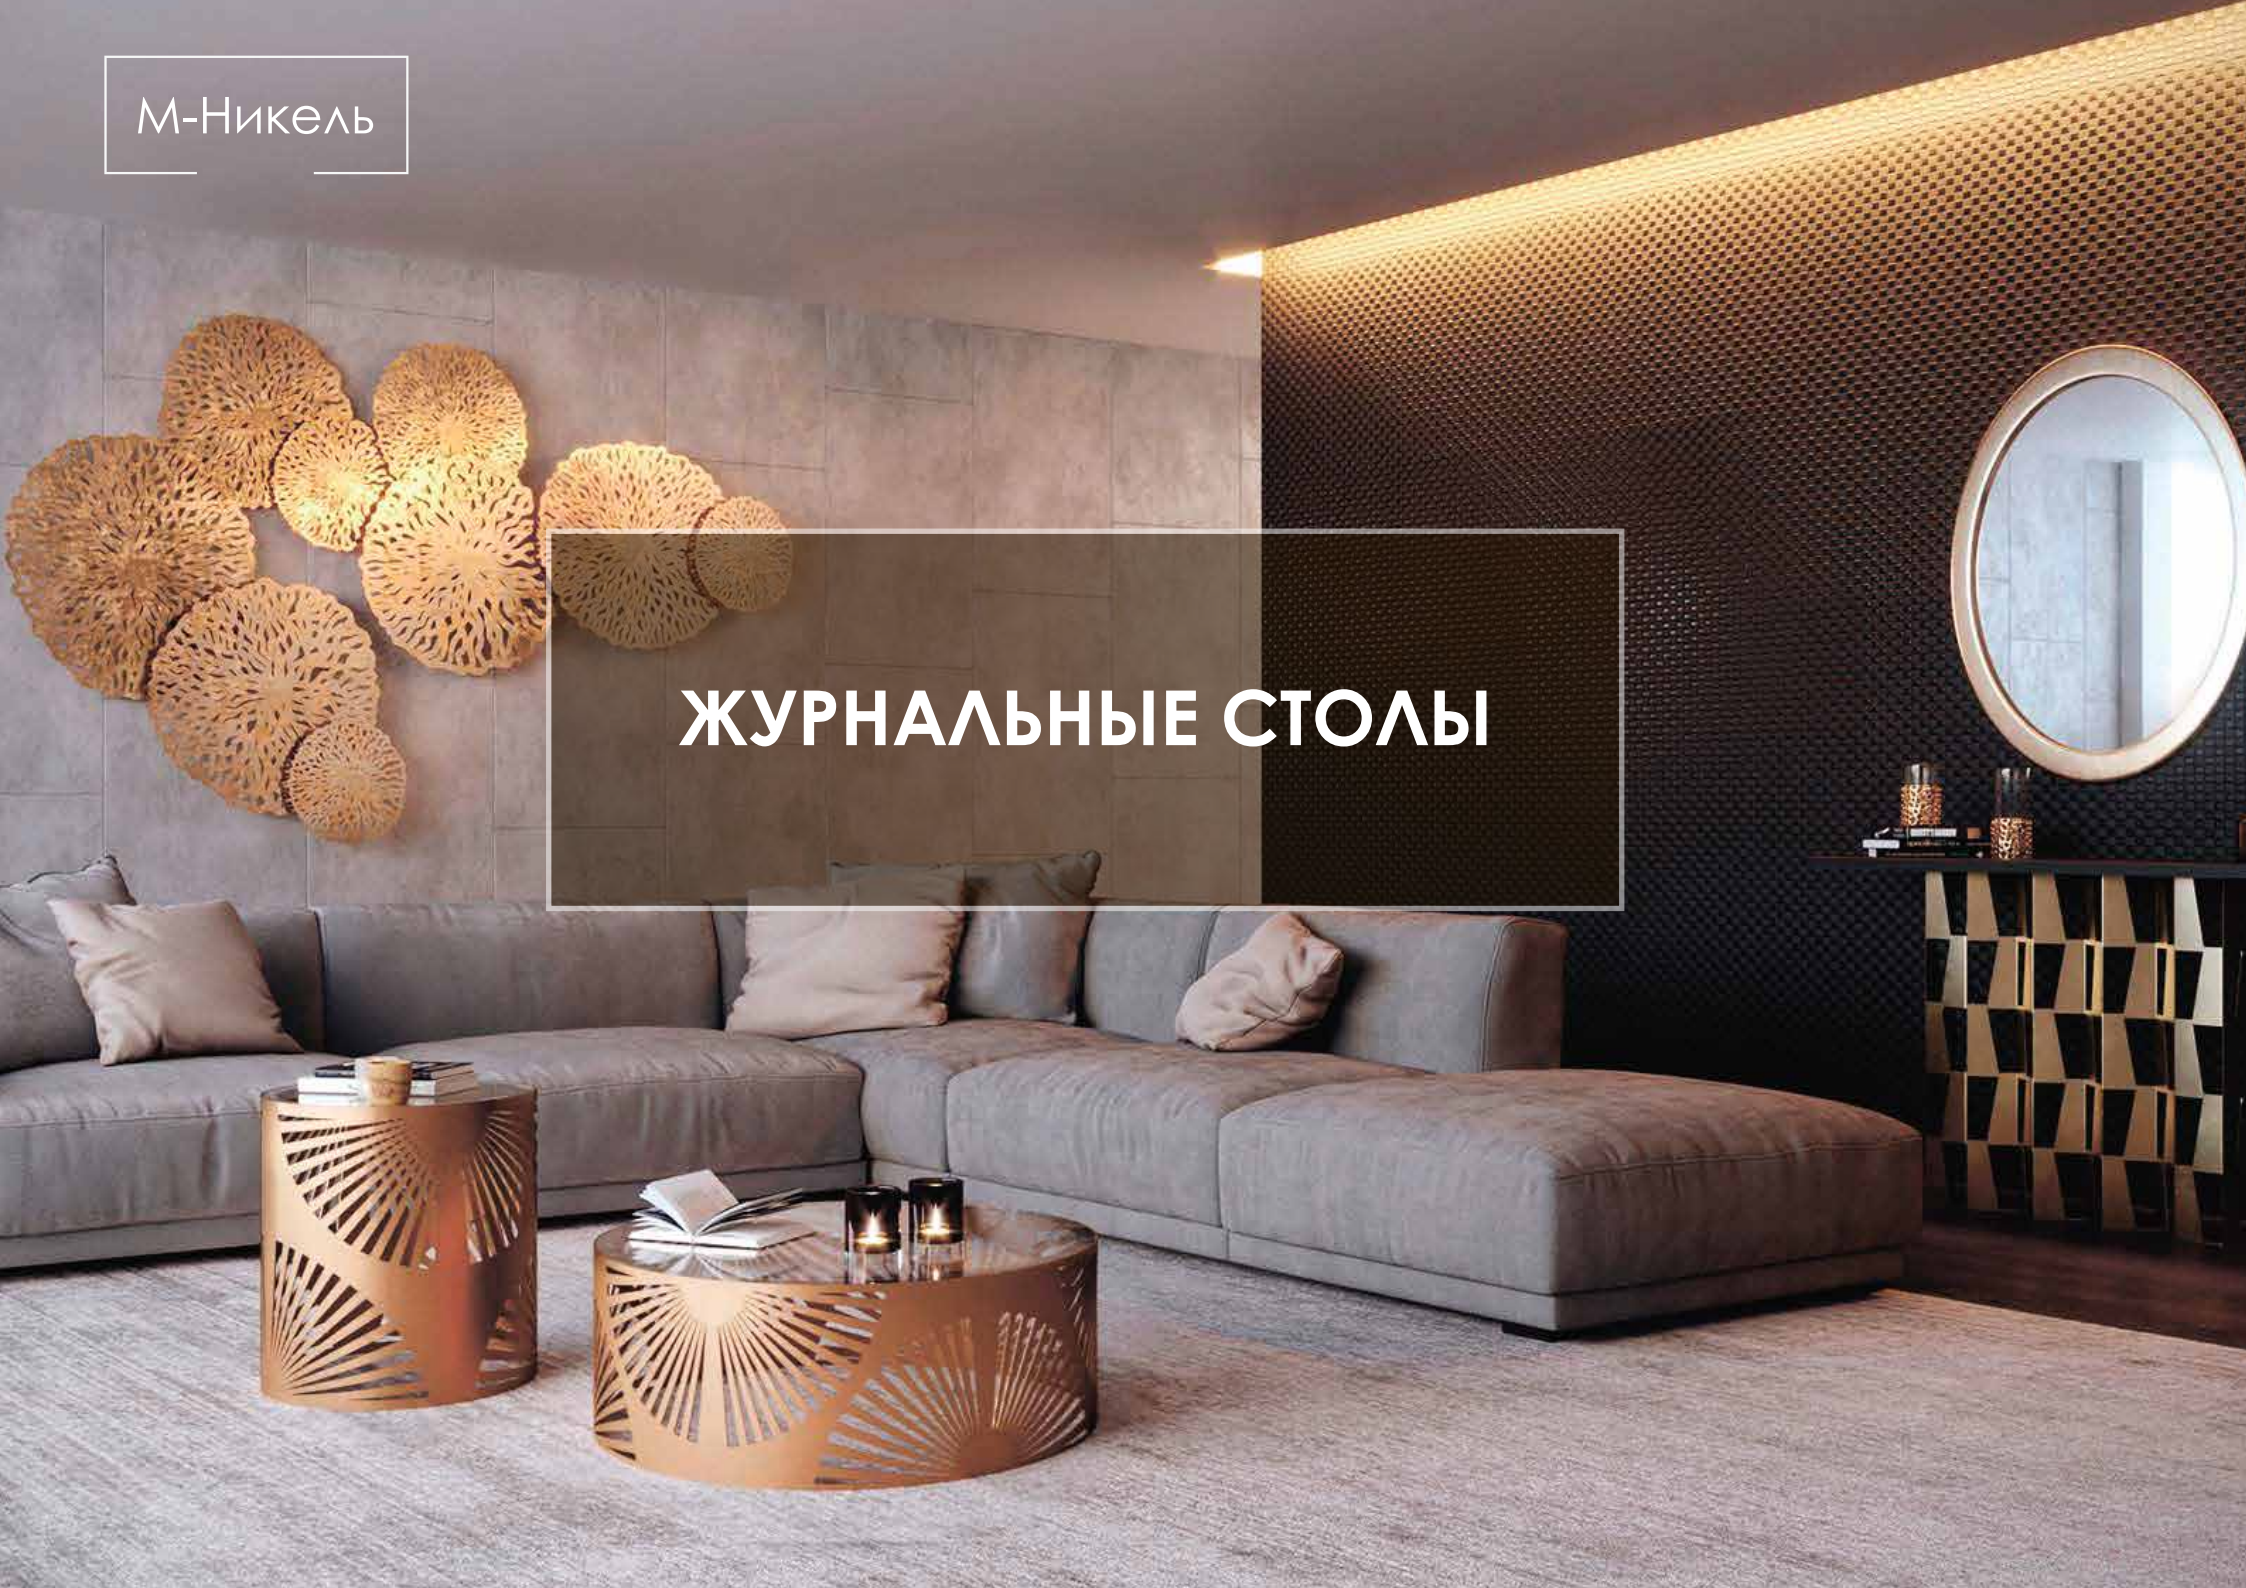

М-Никель

ЖУРНАЛЬНЫЕ СТОЛЫ