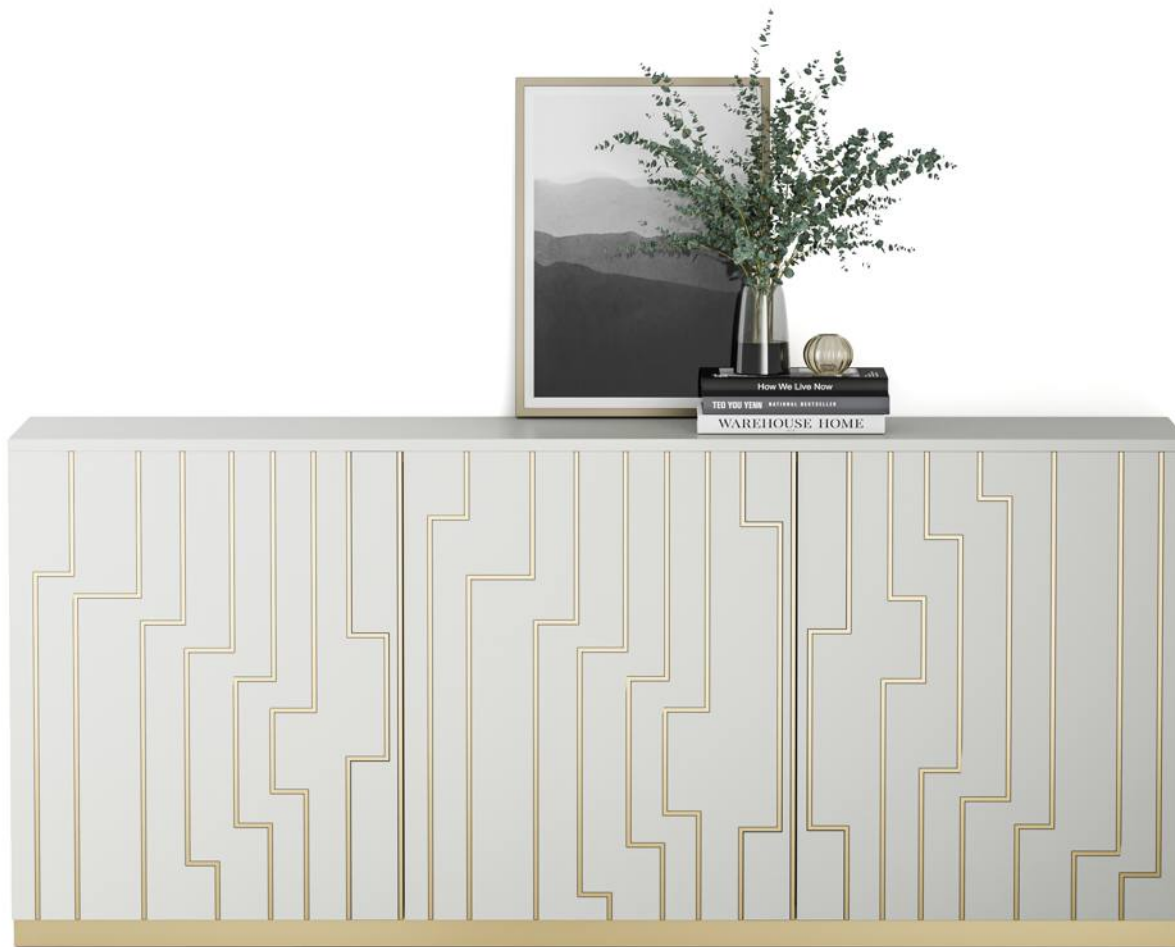

# Комод МЕТРОПОЛИС

---

Длина: 1870 мм

Ширина: 420 мм

Высота: 820 мм

\* возможен другой размер

Материал: дерево

Цвет: на выбор\*