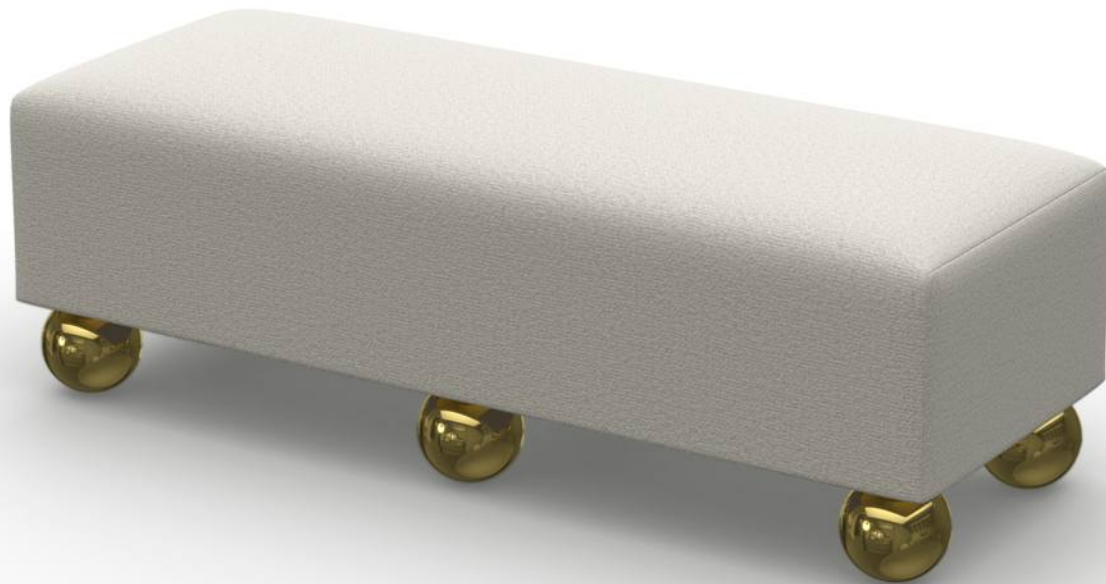

# Банкетка ГЛЕН

---

Материалы: металл, ткань

Ширина: 1200 мм

Глубина: 450 мм

Высота: 410 мм

Ткань: на выбор\*

 **M-Nikel**  
• Дизайнерские решения •